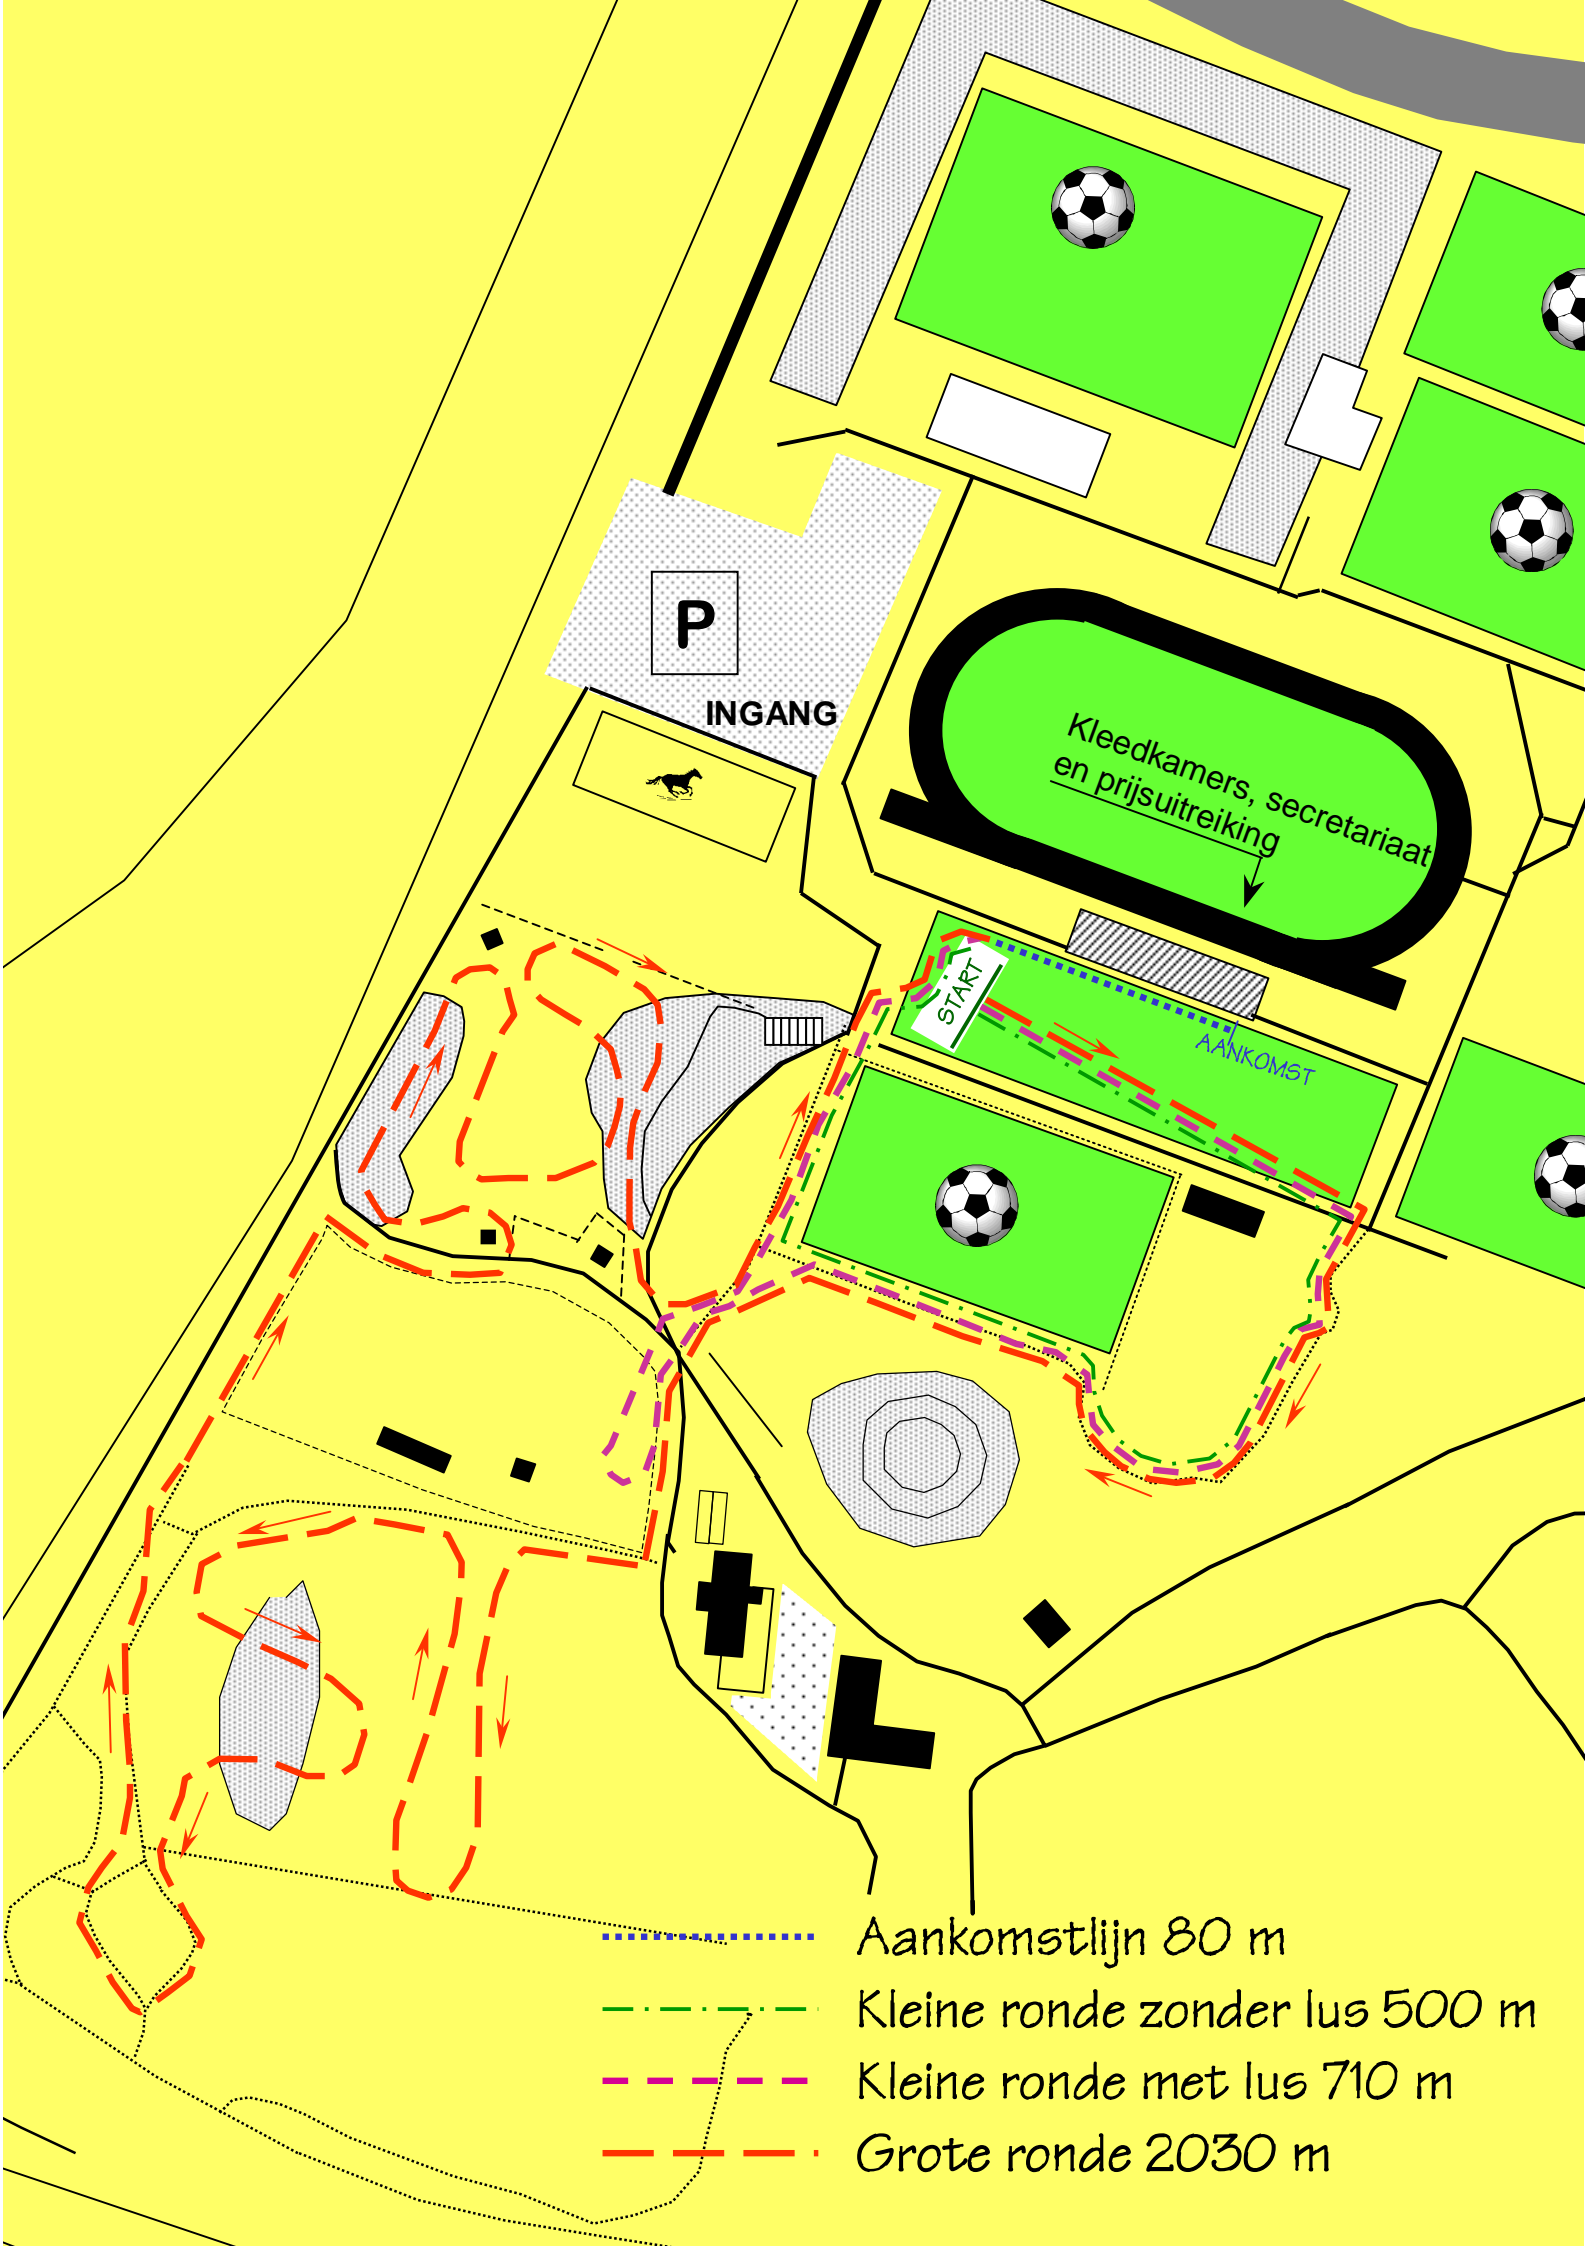

P

INGANG

Kleedkamers, secretariaat
en prijsuitreiking

START

AANKOMST

.....

Aankomstlijn 80 m

Kleine ronde zonder lus 500 m

Kleine ronde met lus 710 m

Grote ronde 2030 m