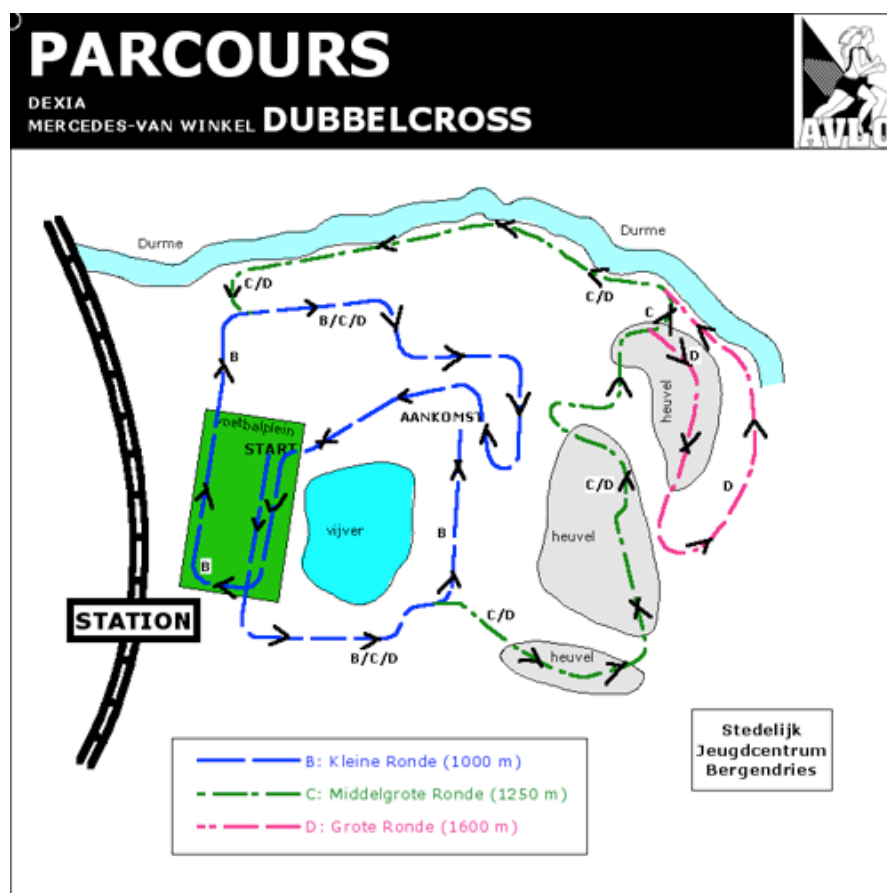

Prachtige naturaprijzen + geldprijzen:

Seniores heren : 125/75/50 euro

Seniores dames : 100/75/50 euro

Masters heren : 75/50/25 euro

Masters dames : 75/50/25 euro

Korte veldloop heren : 75/50/25 euro

Jonge niet-aangesloten atleten (tot kadetten) kunnen gratis deelnemen.

Inschrijvingen - prijsuitreiking - kleedkamers : sporthal Bergendries

Het parcours bevindt zich in het recreatiegedeelte van het Park ter Beuken, aan de achterkant van het station van Lokeren. Het is een prachtig heuvelachtig terrein aan de boorden van de Durme.

Parcours:

Wegwijzer : Met de wagen kom je via de N70 Gent-Antwerpen of via het stadscentrum. Er is ruime parkeergelegenheid aan het winkelcentrum op de hoek van de Tweebruggenstraat en Groendreef of aan het station.

Niet vergeten !

- Clubtrui + Borstnummer+ wedstrijdkaartje
- Reservekledij
- 1 uur voor de aanvang van uw wedstrijd verzamelen voor de opwarming en verkenning van het parcours olv uw trainer.

Raad van uw trainer:

- Kies voor uw gezondheid. Overdaad schaadt!
- Neem nooit meer dan 3 crossen na elkaar op in uw crossplanning. 8 crossen op 1 seizoen is het maximum voor elke atleet.
- Geniet van elke wedstrijd. Deelnemen is belangrijker dan winnen.