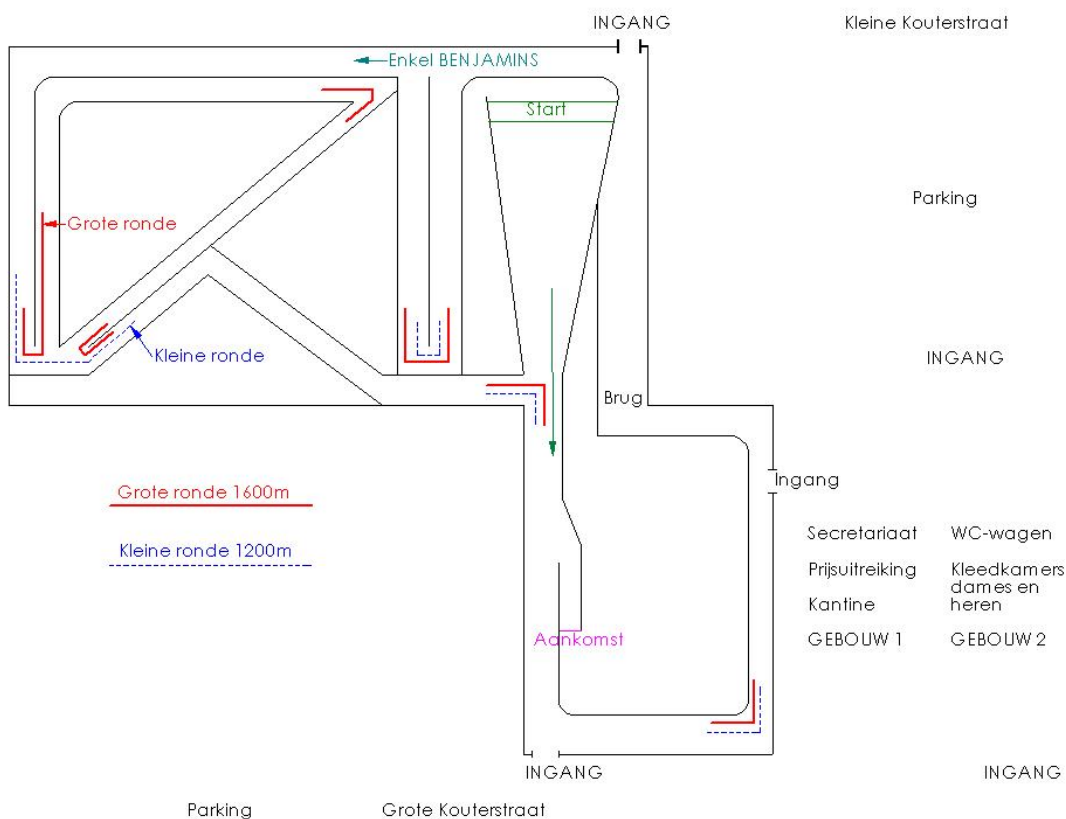

Parcours:

	HEREN			DAMES		
	seniors	juniors	masters	seniors	juniors	masters
1ste	175 euro	100 euro	100 euro	125 euro	75 euro	75 euro
2^{de}	125	75	75	100	50	50
3^{de}	100	60	60	75	40	40

Naast geldprijzen zijn er nog mooie naturaprijzen voor alle deelnemers!

Niet Vergeten:

- Clubtrui + Borstnummer+ wedstrijdkaartje
- Reservekledij
- 1 uur voor de aanvang van de wedstrijd aanwezig voor de opwarming en verkenning van het parcours.

Volgende wedstrijden (VS Wintercriterium): 23/01: Gent (indoor EA), 6/02: PK veldloop te Ninove, 14/02: veldloop Lokeren.

Sportieve groeten,

Het bestuur & het trainerskorps