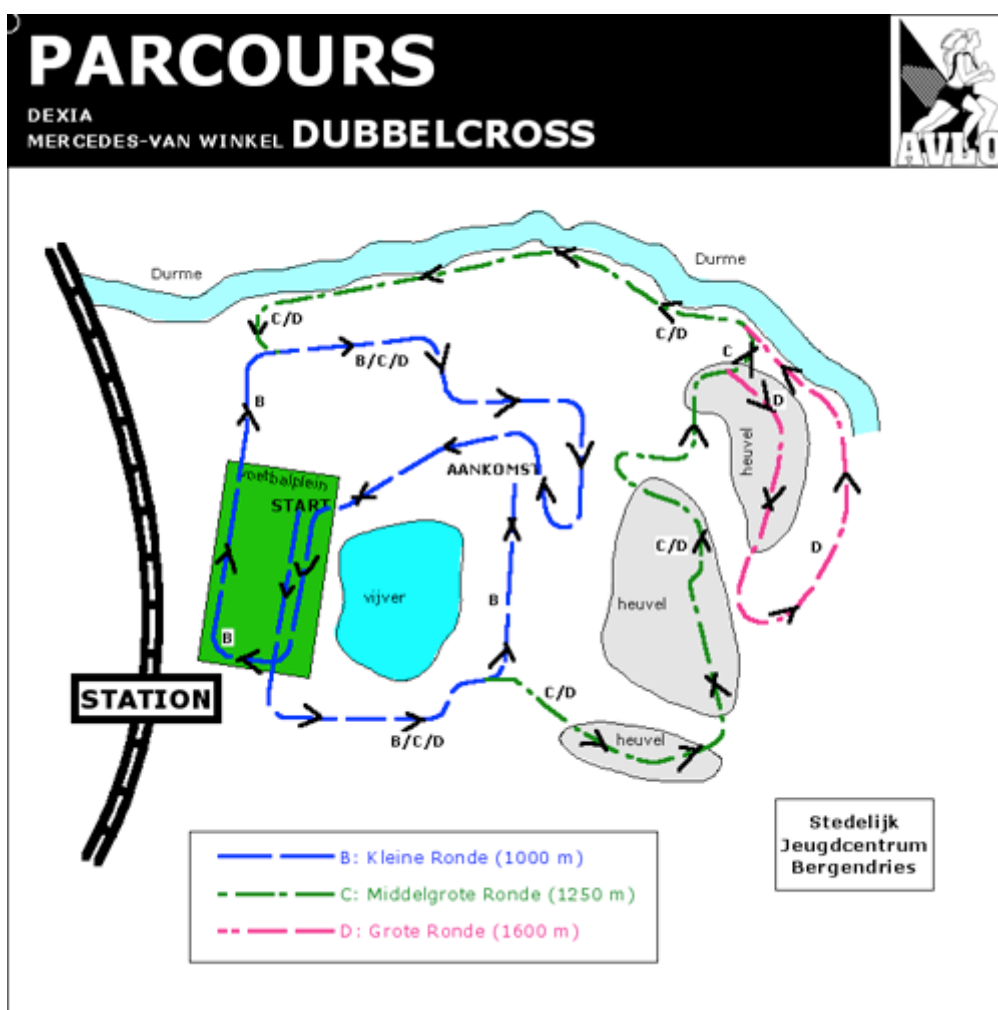

Zondag 14 februari 2010 organiseert de *Atletiek Vereniging Lokeren* haar 36^{ste} dubbelveldloop in het Park Ter Beuken in Lokeren.

Deze wedstrijd staat als 'losse' wedstrijd genoteerd in het **VS** wintercriterium.

Sportieve groeten,

Het bestuur & het trainerskorps

www.tapsport.be

www.ostoffice.be

Parcours:

Wegwijzer : Met de wagen kom je via de N70 Gent-Antwerpen of via het stadscentrum. Er is ruime parkeergelegenheid aan het winkelcentrum op de hoek van de Tweebruggenstraat en Groendreef of aan het station.